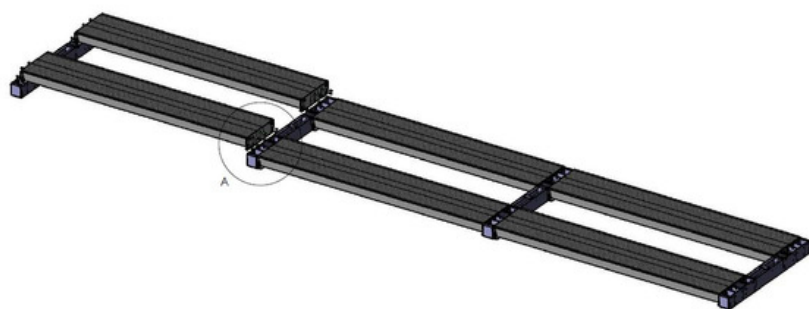

MIARY I WAGI

Miary i Wagi - (MiW) - Familienunternehmen, Hersteller von Stegen aus Stahl, Beton und Stahl- Beton, sowie von fertigen Accessoires zur Montage von Waagen Reiches technologisches Backstage, moderne Fertigungslinie.

01 Komfortabler und billiger Transport

Niedrige Kosten der Übertragung des Waagensystems, des Waagentransports

02 Entladung mittels Gabelstapler

Vergesse die Mietkosten eines Krans — wie bei standardmäßigen Waagen

03 Keine Bauarbeiten

Nutze den bestehenden Boden mit den Parametern einer befahrbaren Strasse oder nutze fertige Fundamente mit Anfahrten

Kontakt:

Miary i Wagi Sp. z o.o.49-318 Skarbimierz Osiedle
str. Wierzbowa 23
www.miary-wagi.com.pl tel. (+48) 77 411 39 28